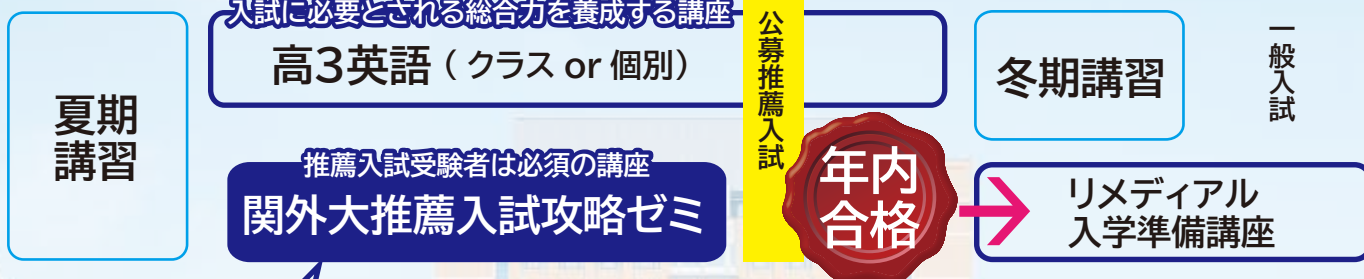

# 関西外国語大学 推薦入試突破プラン

関西外大合格への  
スケジュール

年内合格へ。直前期までの継続したカリキュラムで  
関外大合格を目指します！

2020					2021	
8月	9月	10月	11月	12月	1月	2月

## 関外大推薦入試攻略ゼミ

長文読解の「確実性」と「スピード」を。

[テストゼミ:30分×10回+講義:120分×10回]